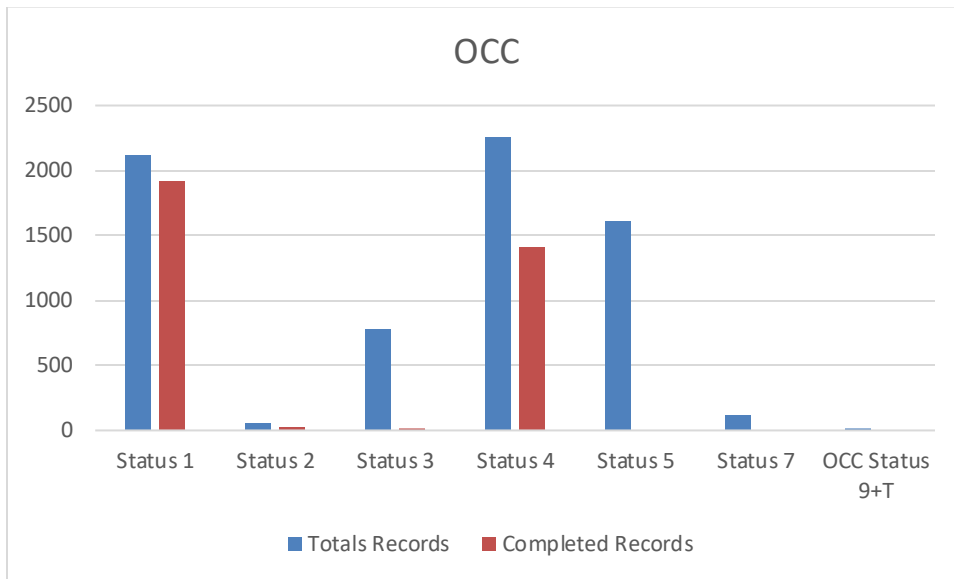

## Annex 5

## McCloud Statistics

OCC	Totals Records	Completed Records	% Complete
Status 1	2115	1922	91%
Status 2	58	22	38%
Status 3	781	1	0%
Status 4	2251	1408	63%
Status 5	1612	0	0%
Status 7	112	0	0%
OCC Status 9+T	7	0	0%
<b>Totals</b>	<b>6936</b>	<b>3353</b>	<b>48%</b>

	<b>Totals</b>	<b>Completed</b>	<b>%</b>
<b>Non-OCC</b>	<b>Records</b>	<b>Records</b>	<b>Complete</b>
<b>Status 1</b>	2754	232	8%
<b>Status 2</b>	153	29	19%
<b>Status 3</b>	504	28	6%
<b>Status 4</b>	2876	325	11%
<b>Status 5</b>	1792	351	20%
<b>Status 7</b>	147	27	18%
<b>Status 9</b>	7	0	0%
<b>Status Z</b>	16	8	50%
<b>Totals</b>	<b>8249</b>	<b>1000</b>	<b>12%</b>