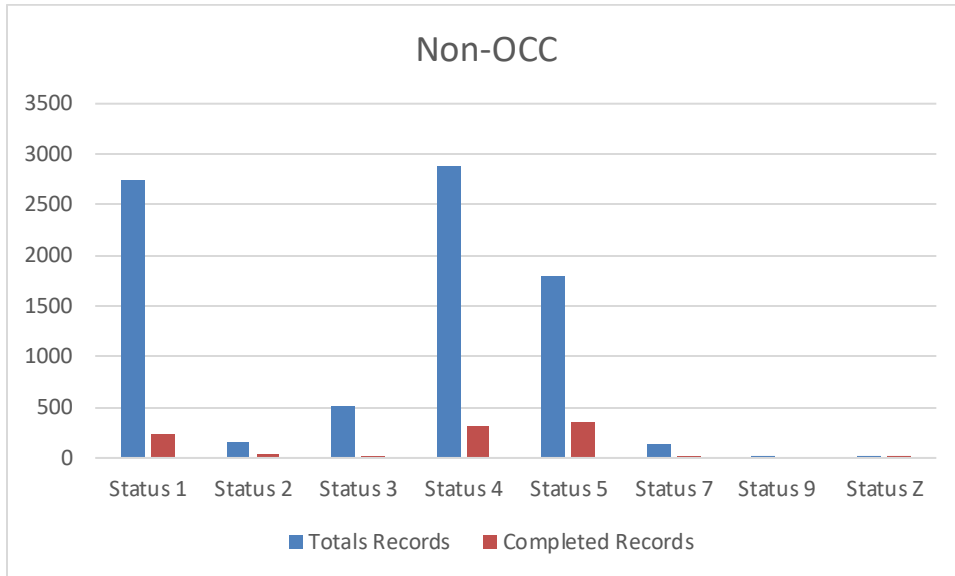

## Annex 5

## McCloud Statistics

OCC	Totals Records	Completed Records	% Complete
Status 1	2115	1922	91%
Status 2	58	22	38%
Status 3	781	1	0%
Status 4	2251	1408	63%
Status 5	1612	0	0%
Status 7	112	0	0%
OCC Status 9+T	7	0	0%
<b>Totals</b>	<b>6936</b>	<b>3353</b>	<b>48%</b>

	<b>Totals</b>	<b>Completed</b>	<b>%</b>
<b>Non-OCC</b>	<b>Records</b>	<b>Records</b>	<b>Complete</b>
<b>Status 1</b>	2754	232	8%
<b>Status 2</b>	153	29	19%
<b>Status 3</b>	504	28	6%
<b>Status 4</b>	2876	325	11%
<b>Status 5</b>	1792	351	20%
<b>Status 7</b>	147	27	18%
<b>Status 9</b>	7	0	0%
<b>Status Z</b>	16	8	50%
<b>Totals</b>	<b>8249</b>	<b>1000</b>	<b>12%</b>